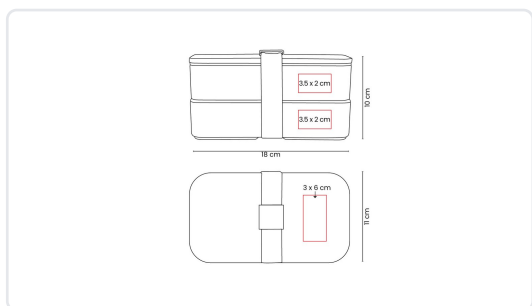

PORTAVIANDAS TURM

Modelo: KTC 612

ESPECIFICACIONES TÉCNICAS

Material	Fibra de trigo / Bambú en tapa
Medida del producto	18.5 x 10 x 11 cm
Área de impresión	3 x 6 cm Tapa / 3.5 x 2 cm Lonchera
Técnica de impresión	Serigrafía / Láser
Piezas por caja	30
Peso bruto	12.5 kg
Dimensiones de la caja	60 x 40 x 33 cm
Caja individual	Sí
Bolsa individual	No

Área de impresión / Trazo técnico

DESCRIPCIÓN

Contenedor de alimentos con doble compartimento. Capacidad total de 1 litro. Incluye tenedor, cuchillo y cuchara. Su fabricación lo hace amigable con el medio ambiente, al incorporar fibra de Trigo en sus materiales. La elegante Tapa de bambú asegura tus alimentos y la banda elástica mantiene todo firmemente cerrado. Práctico y versátil, este set es apto para lavavajillas y microondas, excluyendo la Tapa de bambú. La madera es un producto natural el cual puede presentar variaciones en tonalidades y vetas.